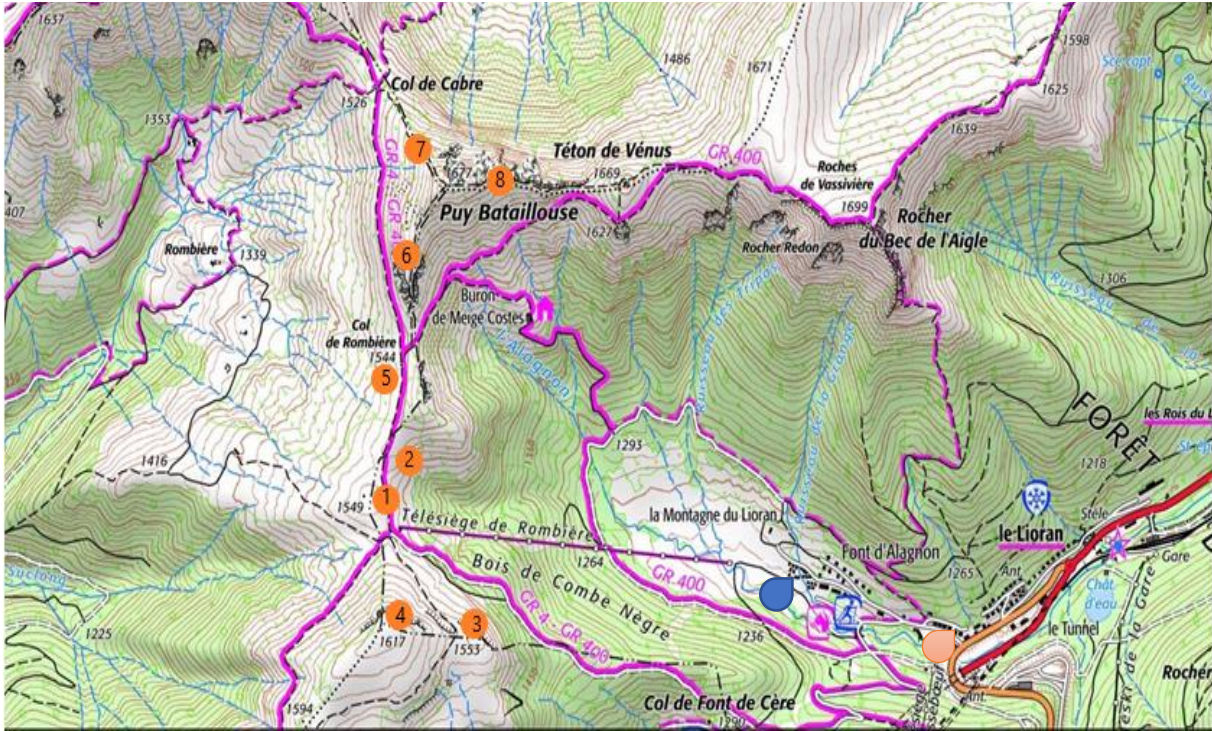

Ateliers Edition 2022

-  Départ/Arrivée parking Font d'Alagnon
-  JSport Sport 2000 Fond d'Alagnon élargement
-  1 Télésiège de Rombière - Ateliers basiques
-  2 Recherche DVA
-  3 Frachon - rappel, orientation
-  4 Arête COVID - progression encordé Falaise
-  5 Départ itinéraire retour parking (balisage rouge)
-  6 Arête Emmanuel Bon
-  7 Accès et retour face Nord du Bataillouse
-  8 Face Nord du Bataillouse – couloir, goulotte

Tous les ateliers sont reliés par un balisage vert

Le retour en Rouge depuis le col de Rombière (5)

En cas de secours se rapprocher d'un encadrant reconnaissable par un brassard orange